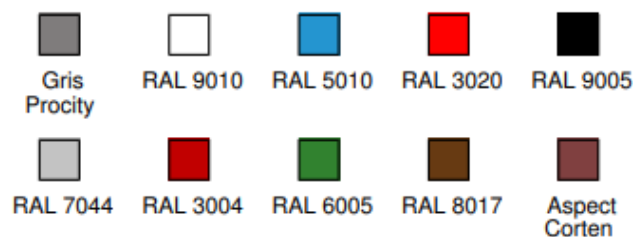

### Finition:

Finition galva ou peint sur galva selon nos coloris.

### Pose:

A fixer au sol sur platines.

Visserie non fournie.

Réf. SP207365

Réf. SP207022

Réf.	Dénom.	Long. (mm)	Larg. (mm)	Haut. (mm)	Poids (Kg)
<b>Supports 3 places - Simple face</b>					
SP207360	Agora	1064	374	465	15
SP207361	Boule	1064	374	465	15
SP207365	City	1064	374	465	15
SP207367	Forum	1064	374	465	15
SP207363	Inox	1064	374	465	15
SP207002	Mercure	1064	374	465	15
<b>Supports 3 places - Double face</b>					
SP207350	Agora	1064	550	465	18
SP207351	Boule	1064	550	465	18
SP207357	City	1064	550	465	18
SP207356	Forum	1064	550	465	18
SP207368	Inox	1064	550	465	18
SP207022	Mercure	1064	550	465	18