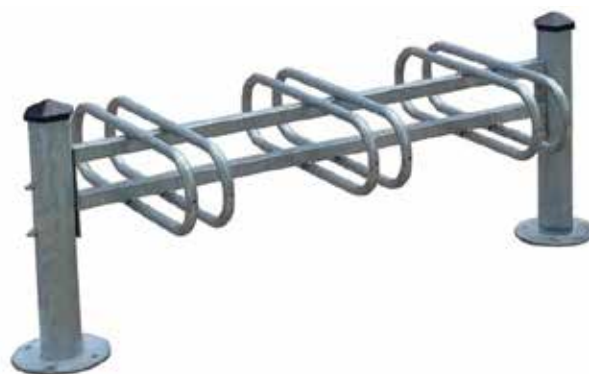

### Description:

Support 3 places simple ou double face avec plusieurs pommeaux disponibles.

### Caractéristiques:

Longueur: 1064mm

Largeur: 374mm ou 550mm

Hauteur totale: 465mm (hors pommeaux)

Diamètre : 76mm

Poids: 15kg ou 18kg

Écart entre arceaux: 50 mm

Pommeaux: En fonte d'acier soudé, en fonte d'acier usiné et soudé, en aluminium moulé ou en acier inoxydable.

### Pose:

A fixer au sol sur platines.

Visserie non fournie.

Réf. SP207365

Réf. SP207022

Réf.	Dénom.	Long. (mm)	Larg. (mm)	Haut. (mm)	Poids (Kg)
<b>Supports 3 places - Simple face</b>					
SP207360	Agora	1064	374	465	15
SP207361	Boule	1064	374	465	15
SP207365	City	1064	374	465	15
SP207367	Forum	1064	374	465	15
SP207363	Inox	1064	374	465	15
SP207002	Mercure	1064	374	465	15
<b>Supports 3 places - Double face</b>					
SP207350	Agora	1064	550	465	18
SP207351	Boule	1064	550	465	18
SP207357	City	1064	550	465	18
SP207356	Forum	1064	550	465	18
SP207368	Inox	1064	550	465	18
SP207022	Mercure	1064	550	465	18