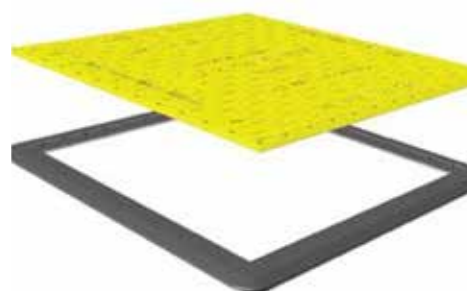

Passerelle PRO

Description:

Cette passerelle a été spécialement conçue pour l'usage piétonnier.

Elle dispose d'une surface antidérapante et son contour en caoutchouc souple renforce sa stabilité et son maintien au sol.

Expédition par palette à partir de 1 pièce.

Caractéristiques:

Longueur: 1125mm.

Largeur: 1125mm.

Poids: 26kg.

Cette passerelle est un mélange en plastique composite et fibre de verre avec contour en caoutchouc souple.

Ce contour en caoutchouc réduit les risques de trébuchements.

Cette plaque est plus lourde que les plaques classiques pour garantir une parfaite stabilité.

Cette plaque supporte un poids de 250 Kg.

Très résistante aux chocs.

Avantage:

Longue durée de vie → contour en caoutchouc remplaçable.

Le contour en caoutchouc réduit les risques de trébuchements.

Installation facile, pas de fixations

Réf. 150810

Réf.	Dénomination	Long. (mm)	Larg. (mm)	Pds. (Kg)
150810	Passerelle PRO - jaune standard	1125	1125	26