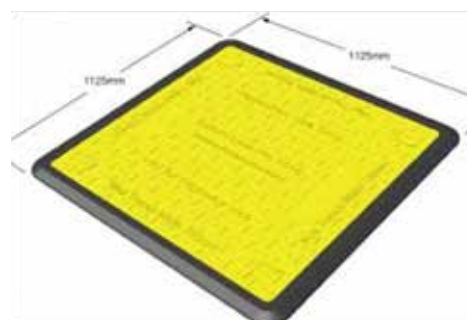

Passerelle PRO

Description:

Cette passerelle a été spécialement conçue pour l'usage piétonnier.

Elle dispose d'une surface antidérapante et son contour en caoutchouc souple renforce sa stabilité et son maintien au sol.

Expédition par palette à partir de 1 pièce.

Caractéristiques:

Longueur: 1125mm.

Largeur: 1125mm.

Poids: 26kg.

Cette passerelle est un mélange en plastique composite et fibre de verre avec contour en caoutchouc souple.

Ce contour en caoutchouc réduit les risques de trébuchements.

Cette plaque est plus lourde que les plaques classiques pour garantir une parfaite stabilité.

Cette plaque supporte un poids de 250 Kg.

Très résistante aux chocs.

Avantage:

Longue durée de vie → contour en caoutchouc remplaçable.

Le contour en caoutchouc réduit les risques de trébuchements.

Installation facile, pas de fixations

Réf. 150810

Réf.	Dénomination	Long. (mm)	Larg. (mm)	Pds. (Kg)
150810	Passerelle PRO - jaune standard	1125	1125	26