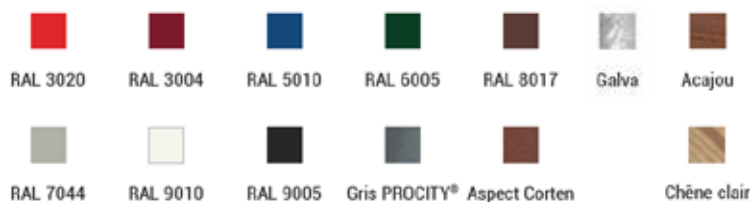

Corbeille Lofoten - 80 Litres

Description :

Un design d'une rare élégance pour cette corbeille proposée en tôle d'acier ou en bois exotique.

Caractéristiques :

Dimensions : Ø 495 x hauteur 855 mm

Contenance : reçoit des sacs de 80 litres (non fournis)

Couvercle : acier avec serrure (clé triangle)

Seau intérieur : disponible sans seau, avec seau galva ou avec seau peint sur galva

Structure :

Version acier : acier

Version bois : bois exotique épaisseur 22 mm.

Finition :

Version acier : peint sur galva selon nos coloris.

Version bois : acier peint sur galva selon nos coloris et bois lasuré chêne clair ou acajou.

Pose :

Fixation par tige d'ancrage fournie.

Dénomination	
208171	Version Acier - sans seau
208172	Version Acier - avec seau galva
208175	Version Acier - avec seau peint/galva
208174	Version Bois - sans seau
208173	Version Bois - avec seau galva
208176	Version Bois - avec seau peint/galva