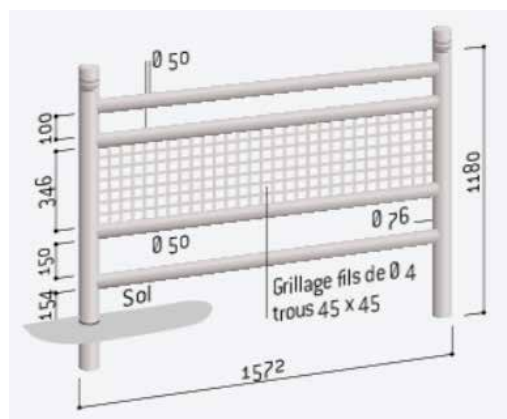

Barrière LINEA - « Spéciale école »

Description:

Une barrière aux couleurs vives, visibles de loin et complétée d'une animation ludique pour la protection des plus jeunes.

Cette version grillagée offre une sécurité accrue grâce à une quatrième lisse horizontale, lui conférant ainsi une garde au sol réduite.

Caractéristiques:

Longueur: 1572mm

Hauteur totale: 1100mm

Diamètre structure: Tube acier diam 76mm

Poids: 25kg

Finition:

Finition acier peint sur zinc selon nos coloris.

Pose:

Pose par scellement direct.

Peut être rendu amovible grâce au Serrubloc.

Réf. SP206815

Réf.	Dénom.	Long. (mm)	Haut. (mm)	Pds. (Kg)
SP206808	Monochrome sans animation	1572	1100	33
SP206804	Bicolore sans animation	1572	1100	33
SP206815	Bicolore avec Serpent	1572	1100	36
SP206816	Bicolore avec Croco	1572	1100	36
SP206817	Bicolore avec Dino	1572	1100	36
SP203404	Serrubloc 21	-	-	-