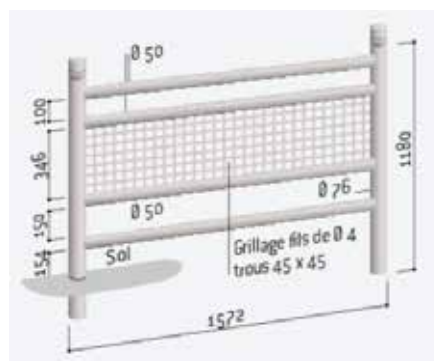

Barrière LINEA

Description:

Cette version grillagée offre une sécurité accrue grâce à une quatrième lisse horizontale, lui conférant ainsi une garde au sol réduite.

Caractéristiques:

Longueur: 1572mm.

Hauteur totale: 1000mm (hors pommeaux)

Diamètre structure: Tube acier diam 76mm

Poids: 25kg

Finition:

Finition acier peint sur zinc selon nos coloris.

Pose:

Pose par scellement direct.

Peut être rendu amovible grâce au Serrubloc.

Réf.	Dénom.	Long. (mm)	Haut. (mm)	Pds. (Kg)
SP206801	Potelet Agora	1572	1000	25
SP206802	Potelet Boule	1572	1000	25
SP206800	Potelet City	1572	1000	25
SP206805	Potelet Forum	1572	1000	25
SP206809	Potelet Inox	1572	1000	25
SP203404	Kit Serrubloc	-	-	-