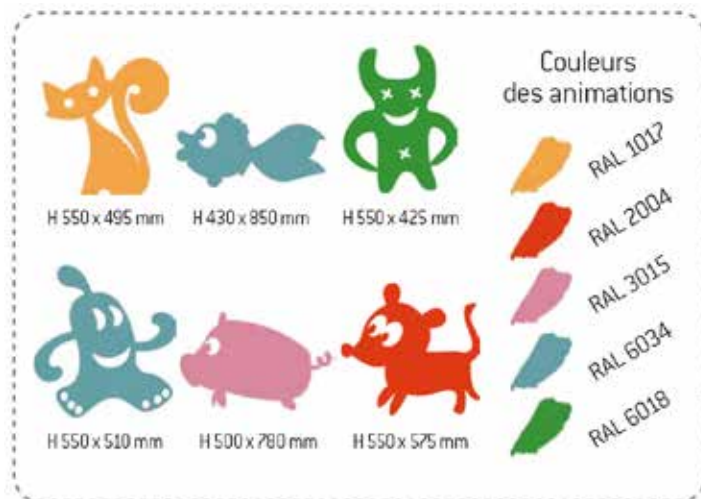

Barrière CONVIVIALE - « Spéciale école »

Description:

Le juste équilibre entre sécurité maximale et aspect ludique pour le bonheur de nos enfants. Non seulement la barrière est grillagée, mais elle est munie d'une lisse haute supplémentaire très sécuritaire.

Caractéristiques:

Longueur: 1500mm
Hauteur totale: 1100mm
Diamètre structure: Tube acier 40x40mm
Poids: 25kg

Finition:

Finition acier peint sur zinc selon nos coloris.

Pose:

Pose par scellement direct.
Peut être rendu amovible grâce au Serrubloc.

Réf. SP206964

Réf.	Dénom.	Long. (mm)	Haut. (mm)	Pds. (Kg)
SP206293	Sans animation	1500	1100	24
SP206960	Avec Chat	1500	1100	24
SP206961	Avec Poisson	1500	1100	24
SP206962	Avec Diablotin	1500	1100	24
SP206963	Avec Fantôme	1500	1100	24
SP206964	Avec Cochon	1500	1100	24
SP206965	Avec Chien	1500	1100	24
SP203402	Kit Serrubloc	-	-	-