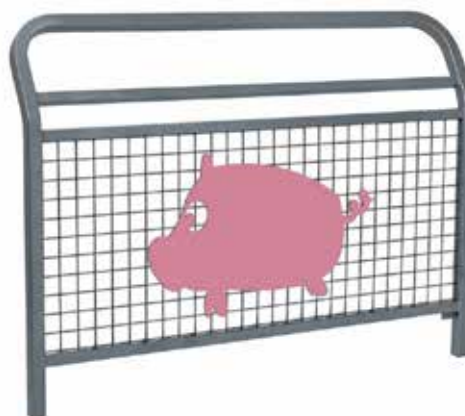

Barrière CONVIVIALE - « Spéciale école »

Description:

Le juste équilibre entre sécurité maximale et aspect ludique pour le bonheur de nos enfants. Non seulement la barrière est grillagée, mais elle est munie d'une lisse haute supplémentaire très sécuritaire.

Caractéristiques:

Longueur: 1500mm
Hauteur totale: 1100mm
Diamètre structure: Tube acier 40x40mm
Poids: 25kg

Finition:

Finition acier peint sur zinc selon nos coloris.

Pose:

Pose par scellement direct.
Peut être rendu amovible grâce au Serrubloc.

Réf. SP206964

Réf.	Dénom.	Long. (mm)	Haut. (mm)	Pds. (Kg)
SP206293	Sans animation	1500	1100	24
SP206960	Avec Chat	1500	1100	24
SP206961	Avec Poisson	1500	1100	24
SP206962	Avec Diablotin	1500	1100	24
SP206963	Avec Fantôme	1500	1100	24
SP206964	Avec Cochon	1500	1100	24
SP206965	Avec Chien	1500	1100	24
SP203402	Kit Serrubloc	-	-	-