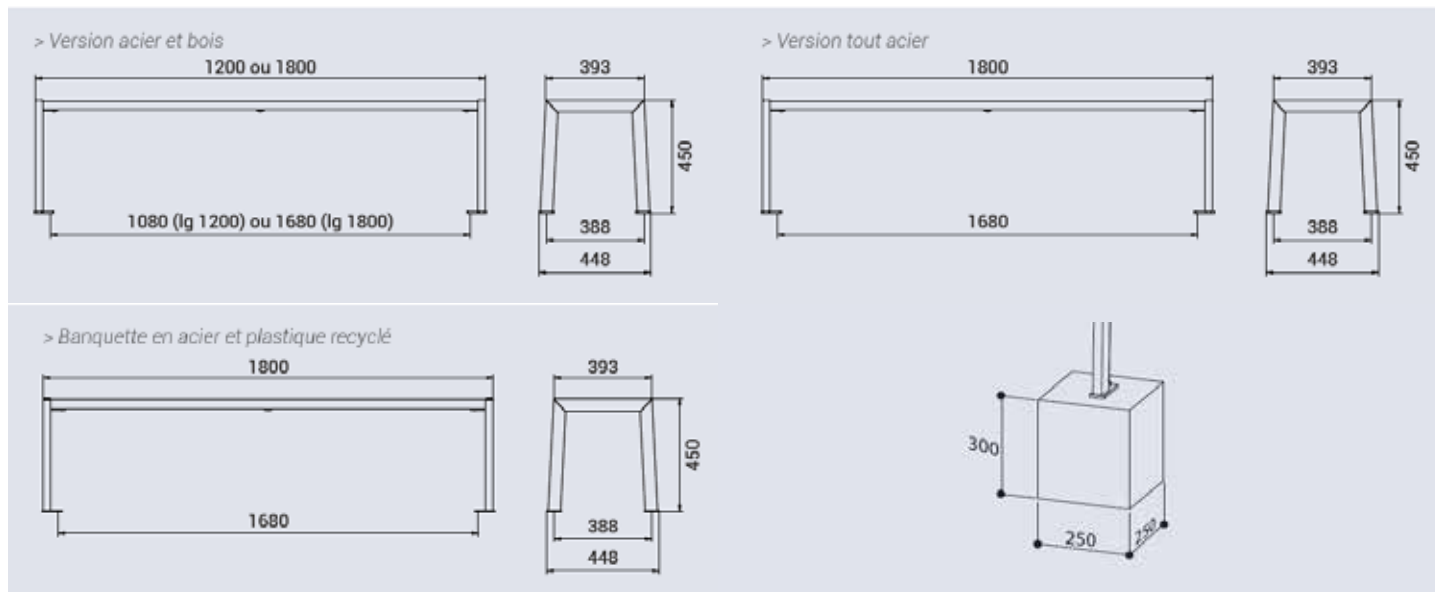

### Caractéristiques:

Longueur: 1200mm ou 1800mm.

Profondeur d'assise: 393mm

Profondeur totale: 448mm

Hauteur d'assise: 450mm

Diamètre structure: Tube acier 30x50mm.

Poids: Voir tableau.

### Pose:

Fixation sur platines, tiges d'ancrage fournies. Prêt à monter (toutes les lames de bois sont pré-perçées pour faciliter le montage des produits).

Réf. SP209631

Réf. SP209632

Réf. SP209634

Réf. SP209636

## Banquette SILAOS

Référence	Dénomination	Longueur (mm)	Profondeur (mm)	Hauteur (mm)	Poids (Kg)
SP209631	Bois et acier	1200	448	450	20
SP209632	Bois et acier	1800	448	450	25
SP209634	Recyclé et acier	1800	448	450	36
SP209636	Tout acier	1800	448	450	28