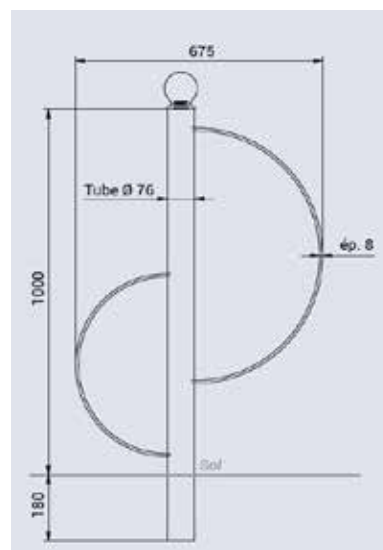

Appui vélo PROVINCE

Description:

Un appuis cycles contemporain vous permettent d'attacher aussi bien les grands vélos que les petits.

Caractéristiques:

Longueur: 675 mm

Hauteur totale: voir tableau

Hauteur hors sol sans pommeau: 1000 mm.

Diamètre tube acier: Ø76mm.

Poids: 13kg

5 pommeaux au choix : City, Agora, Boule, Forum et Inox.

Finition:

Peint sur zinc selon nos coloris

Pose:

Fixation par scellement direct.

Réf. SP207394

Réf.	Description	Long. (mm)	Haut. (mm)	Pds. (kg)
SP207390	City	675	1105	13
SP207391	Agora	675	1035	13
SP207392	Boule	675	1102	13
SP207393	Forum	675	1073	13
SP207394	Inox	675	1010	13

Réf. /RAL/STSP