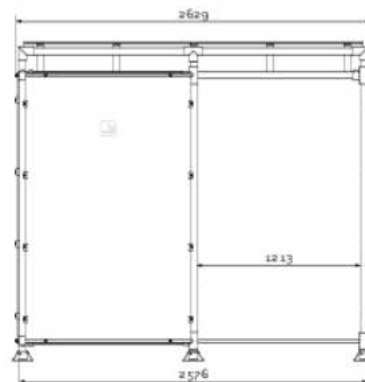

### Caractéristiques:

Largeur: 1861mm.

Hauteur: 2375mm.

Profondeur: 1861mm.

#### Structure :

Tubes en aluminium anodisé de Ø 50 mm sur platines à assembler avec des raccords en aluminium moulé bloqués par vis inox

### Pose:

A cheviller.

Réf. SP529380

Réf.	Dénom.	Larg. (mm)	Haut. (mm)	Prof. (mm)	Pds. (mm)
SP529380	Abri fumeur Éco	1861	2375	1861	96