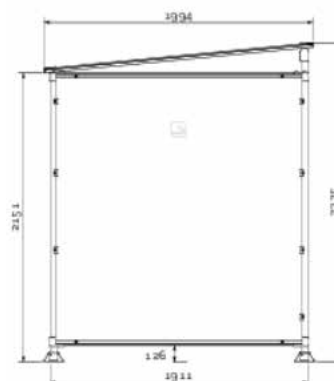

### Caractéristiques:

Largeur: 1861mm.

Hauteur: 2375mm.

Profondeur: 1861mm.

#### Structure :

Tubes en aluminium anodisé de Ø 50 mm sur platines à assembler avec des raccords en aluminium moulé bloqués par vis inox

### Pose:

A cheviller.

Réf. SP529380

Réf.	Dénom.	Larg. (mm)	Haut. (mm)	Prof. (mm)	Pds. (mm)
SP529380	Abri fumeur Éco	1861	2375	1861	96