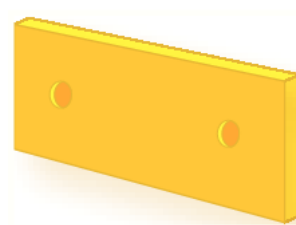

### Description:

Protection pour coins à usage extérieur et intérieur.

### Finition:

En polyéthylène.

### Pose:

A fixer au a mur.

Réf. PIK042

Réf.	Dénom.	Long. (mm)	Larg. (mm)	Haut. (mm)
PIK042	Profil en L	250	150	600
PIK041	Profil plat	250	-	600

Réf. PIK041