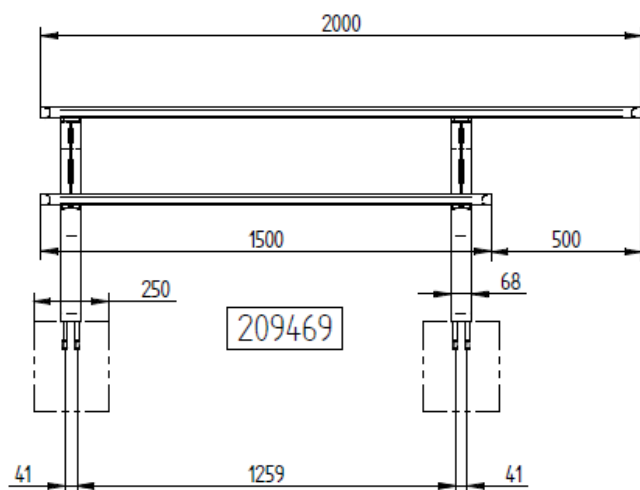

### Caractéristiques:

- Lg 2000 x l 1320 x h 750 mm (version standard).
- Lg 2000 x l 1320 x h 750 mm (version PMR).
- Structure en fonte d'acier peinte sur zinc RAL 9005.
- Lames de bois exotique ép. 36 mm, finition lasurée chêne clair ou acajou.

### Pose:

- Fixation par tiges d'ancrage fournies.

Réf. SP209468

Réf. SP209469

Réf.	Description (mm)	Long. (mm)	Larg. (mm)	Haut. (mm)
SP209468	version standard	2000	1320	750
SP209469	version PMR	2000	1320	750