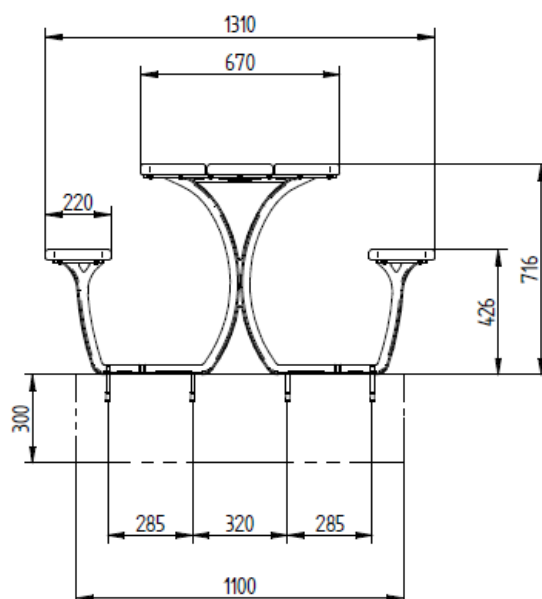

### Caractéristiques:

- Lg 2000 x l 1320 x h 750 mm (version standard).
- Lg 2000 x l 1320 x h 750 mm (version PMR).
- Structure en fonte d'acier peinte sur zinc RAL 9005.
- Lames de bois exotique ép. 36 mm, finition lasurée chêne clair ou acajou.

### Pose:

- Fixation par tiges d'ancrage fournies.

Réf. SP209468

Réf. SP209469

Réf.	Description (mm)	Long. (mm)	Larg. (mm)	Haut. (mm)
SP209468	version standard	2000	1320	750
SP209469	version PMR	2000	1320	750