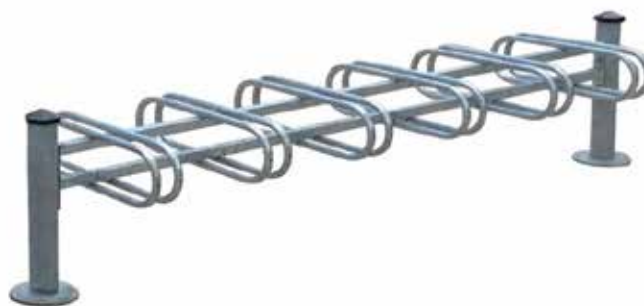

Support cycles Province et Mercure - 6 places

Description:

Support 6 places simple ou double face avec plusieurs pommeaux disponibles.

Caractéristiques:

Longueur: 2201mm

Largeur: 374mm ou 550mm

Hauteur totale: 465mm (hors pommeaux)

Diamètre : 76mm

Poids: 21kg à 25kg

Écart entre arceaux: 50 mm

Pommeaux: En fonte d'acier soudé, en fonte d'acier usiné et soudé, en aluminium moulé ou en acier inoxydable.

Finition:

Finition galva ou peint sur galva selon nos coloris.

Pose:

A fixer au sol sur platines.

Visserie non fournie.

Réf. SP207317 + SP207343

Réf. SP207023

Réf. SP207311

Réf.	Dénom.	Long. (mm)	Larg. (mm)	Haut. (mm)	Poids (Kg)
Supports 6 places - Simple face					
SP207310	Agora	2201	374	465	22
SP207311	Boule	2201	374	465	22
SP207315	City	2201	374	465	22
SP207316	Forum	2201	374	465	22
SP207313	Inox	2201	374	465	22
SP207003	Mercure	2201	374	465	22
Module complémentaire 6 places - Simple face					
SP207330	Agora	2201	374	465	21
SP207331	Boule	2201	374	465	21
SP207335	City	2201	374	465	21
SP207336	Forum	2201	374	465	21
SP207334	Inox	2201	374	465	21
SP207004	Mercure	2201	374	465	21

Support cycles Province et Mercure - 6 places

Réf.	Dénom.	Long. (mm)	Larg. (mm)	Haut. (mm)	Poids (Kg)
Supports 6 places - Double face					
SP207320	Agora	2201	550	465	25
SP207321	Boule	2201	550	465	25
SP207325	City	2201	550	465	25
SP207326	Forum	2201	550	465	25
SP207317	Inox	2201	550	465	25
SP207023	Mercure	2201	550	465	25
Module complémentaire 6 places - Double face					
SP207340	Agora	2201	550	465	24
SP207341	Boule	2201	550	465	24
SP207345	City	2201	550	465	24
SP207346	Forum	2201	550	465	24
SP207343	Inox	2201	550	465	24
SP207064	Mercure	2201	550	465	24