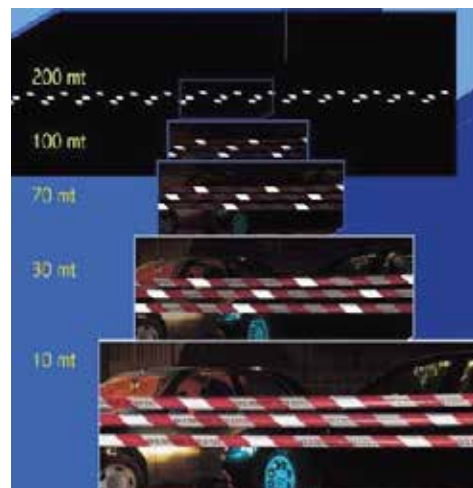

Réf. 12001.R