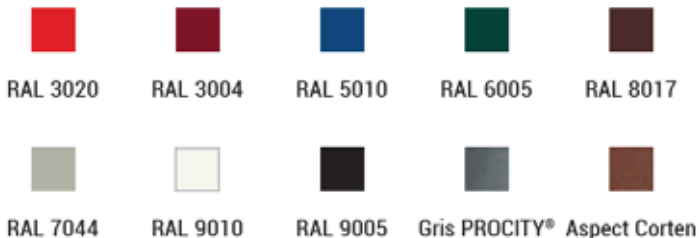

Potelet inclinable AMORTICHOE

Description:

Un poteau acier Ø76mm qui accepte la poussée d'un véhicule et revient à une position verticale parfaite grâce à son articulation nouvelle génération.

Caractéristiques:

Inclinaison maximale: 45°.

Tube acier: Ø76mm

6 modèles aux choix: City (H.1105mm), Agora (H.1035mm), Boule (H.1102mm), Forum (H.1073mm), Inox (H.1000mm), Carrefour (H.1000mm).

Finition:

Peint sur zinc selon nos coloris.

Pose:

Pose par étrier de scellement fourni.

Réf.	Dénomination	Haut. (mm)	Poids (mm)
SP206632	City	1105	10
SP206630	Agora	1035	10
SP206631	Boule	1102	10
SP206636	Forum	1073	10
SP206639	Inox	1000	10
SP206635	Carrefour	1000	10

Document non contractuel, sous réserve de modification