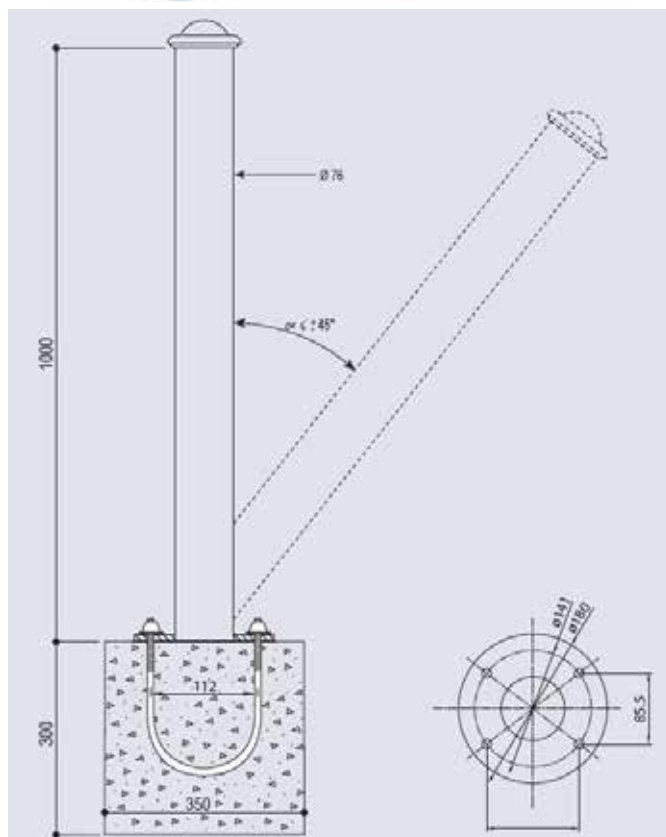

Potelet inclinable AMORTICHOE

Description:

Un poteau acier Ø76mm qui accepte la poussée d'un véhicule et revient à une position verticale parfaite grâce à son articulation nouvelle génération.

Caractéristiques:

Inclinaison maximale: 45°.

Tube acier: Ø76mm

6 modèles aux choix: City (H.1105mm), Agora (H.1035mm), Boule (H.1102mm), Forum (H.1073mm), Inox (H.1000mm), Carrefour (H.1000mm).

Finition:

Peint sur zinc selon nos coloris.

Pose:

Pose par étrier de scellement fourni.

Réf.	Dénomination	Haut. (mm)	Poids (mm)
SP206632	City	1105	10
SP206630	Agora	1035	10
SP206631	Boule	1102	10
SP206636	Forum	1073	10
SP206639	Inox	1000	10
SP206635	Carrefour	1000	10