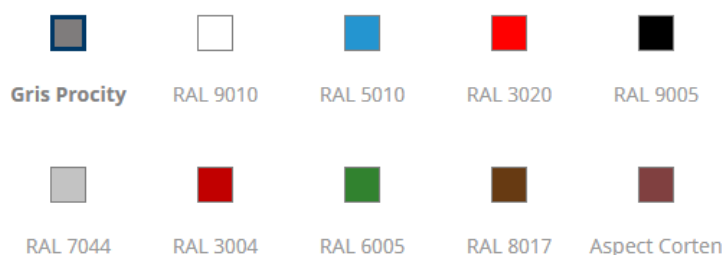

Réf.	Dénomination	Cont. (még.)	Diam. (mm)	Haut. (mm)	Pds. (Kg)
SP206580	Poteau cendrier sur fourreau à sceller	3000	76	1210	10
SP206581	Poteau cendrier sur fourreau-platine à poser ou fixer au sol	3000	76	1450	16
SP206579	Cendrier pour abri fumeur	1500	76	600	7