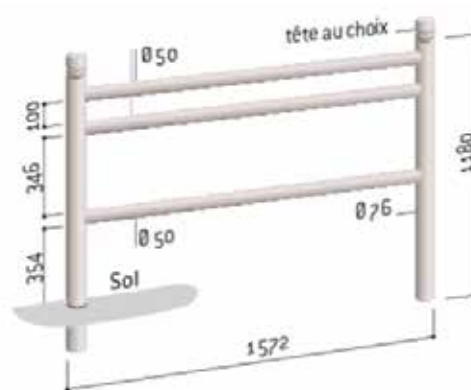

Barrière TRIO

Description:

Son allure contemporaine personnalise votre implantation. Ses cinq versions de pommeaux assurent une parfaite harmonie avec nos potelets et nos bornes.

Caractéristiques:

Longueur: 1572mm.

Hauteur totale: 1000mm (hors pommeaux)

Diamètre structure: Tube acier diam 76mm

Poids: 25kg

Finition:

Finition acier peint sur zinc selon nos coloris.

Pose:

Pose par scellement direct.

Peut être rendu amovible grâce au Serrubloc.

Réf.	Dénom.	Long. (mm)	Haut. (mm)	Pds. (Kg)
SP206183	Potelet Agora	1572	1000	25
SP206181	Potelet Boule	1572	1000	25
SP206180	Potelet City	1572	1000	25
SP206184	Potelet Forum	1572	1000	25
SP206175	Potelet Inox	1572	1000	25
SP203404	Kit Serrubloc	-	-	-