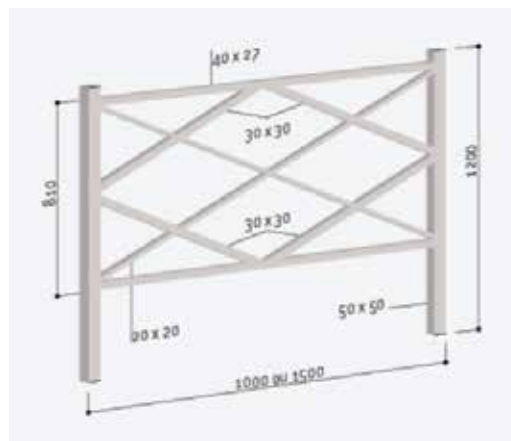

Barrière LOSANGE

Description:

Classique et élégante, elle s'adapte à tous les styles de mobilier urbain tout en apportant une esthétique spécifique.

Caractéristiques:

Longueur: 1000mm et 1500mm
 Hauteur totale: 1200mm
 Diamètre structure: Tube acier 50x50mm et 30x30mm
 Poids: 13kg et 16kg

Finition:

Finition acier peint sur zinc selon nos coloris.

Pose:

Pose par scellement direct.
 Peut être rendu amovible grâce au Serrubloc.

Réf.	Dénom.	Long. (mm)	Haut. (mm)	Pds. (Kg)
SP206072	Losange	1000	1200	13
SP206203	Losange	1500	1200	16
SP203403	Kit Serrubloc	-	-	-