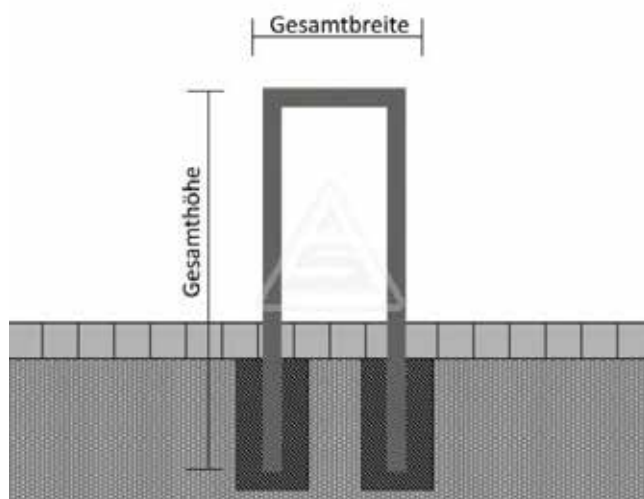

Arceau vélo rectangulaire

Description :

Arceau d'appui pour vélos en tube d'acier à bétonner galvanisé à chaud ou peint par poudrage en DB 703 en option hauteur totale env. 1200mm.

Sans barre transversale

Caractéristiques :

Tube rectangulaire 60x60mm
Hauteur hors tout 1200mm

Finition :

Finition galvanisé, peint galva selon nos coloris.

Pose :

A bétonner.

Dénomination	Haut. (mm)	Larg. (mm)	Diam. (mm)	Pds. (kg)	
Galva					
454045	Arceau galvanisée	1200	450	60x60	12.5
454075	Arceau galvanisée	1200	750	60x60	14
454100	Arceau galvanisée	1200	100	60x60	15
Peint					
454045B	Arceau peint	1200	450	60x60	12.5
454075B	Arceau peint	1200	750	60x60	14
454100B	Arceau peint	1200	100	60x60	15