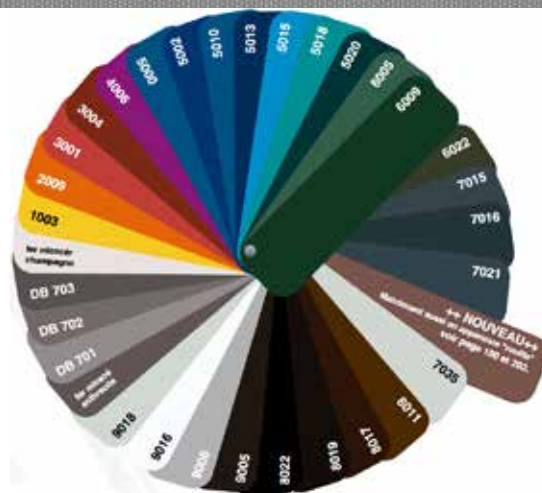

Caractéristiques :

Tube rectangulaire 60x60mm
Hauteur hors tout 1200mm

Finition :

Finition galvanisé, peint galva selon nos coloris.

Pose :

A bétonner.

Dénomination	Haut. (mm)	Larg. (mm)	Diam. (mm)	Pds. (kg)	
Galva					
454045	Arceau galvanisée	1200	450	60x60	12.5
454075	Arceau galvanisée	1200	750	60x60	14
454100	Arceau galvanisée	1200	100	60x60	15
Peint					
454045B	Arceau peint	1200	450	60x60	12.5
454075B	Arceau peint	1200	750	60x60	14
454100B	Arceau peint	1200	100	60x60	15