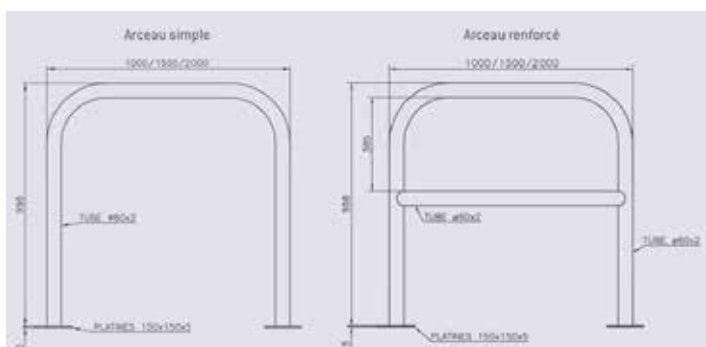

Arceau de protection - Simple et renforce - Ø 60mm

Description:

Arceau simple ou renforcé, à la présence discrète mais efficace.

Spécialement conçu pour la protection des personnes et des machines à l'intérieur des ateliers.

Caractéristiques:

Longueur: Voir tableau

Diamètre: 60mm

Hauteur: 1000 mm

Poids : Voir tableau

Finition:

Acier galvanisé ou peint sur zinc selon nos coloris.

Bandes noires ou rouges déjà collées ou à coller soi-même avec le kit autocollant.

Pose:

Sur platines.

Option:

A bétonner.