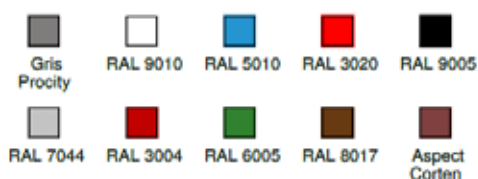

Réf. /RAL/STSP

Réf.	Description	Long. (mm)	Haut. (mm)	Prof. (mm)
Abri standard				
SP529070	Abri initial (sans bardage)	5000	3010	2090
SP529071	Abri complémentaire (sans bardage)	2500	3010	2090
Options				
SP529073	Bardages latéraux (1 côté)	-	-	6
SP529074	Bardage de fond - abri initial	-	-	6
SP529075	Bardage de fond - abri complémentaire	-	-	6

Document non contractuel, sous réserve de modification