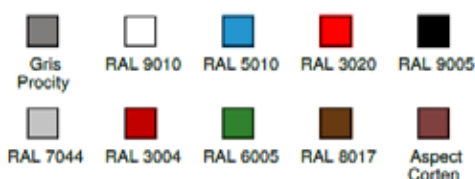

Abri vélo CONVIVIALE

Description:

Un abri à l'esthétique très moderne. Son port-à-faux offre un espace optimisé pour le rangement des deux roues.

Caractéristiques:

Structure

Dimensions: L. 2700 x h. 2097 x p. 2173mm.
Poteaux en acier 100x60mm

Toiture

Traverse en acier 50x30mm.
Panneaux en polycarbonate alvéolaire ép.10mm traité anti-UV.

Extension

Possibilité de raccorder à l'abri Conviviale® des extensions par module de 1300mm.

Finition:

Peint sur galva selon nos coloris

Pose:

Fixation par scellement direct.

Options:

Bardage latéral livré par paire
Bardage de fond
Cadre en aluminium
Panneaux en polycarbonate alvéolaire ép. 10mm

Réf. **SP529610 + SP529611 + SP204711 + SP204105**

Réf.	Description	Long. (mm)	Haut. (mm)	Prof. (mm)
SP529610	Abri conviviale® initiale (sans bardage)	2700	2097	2173
SP529611	Abri conviviale® compl. (sans bardage)	1300	2097	2173
SP529613	Abri conviviale® «tout-en-un» (intital + bardage de fond + bardages latéraux)	2700	2097	2173
SP529614	Abri conviviale® «tout-en-un» (intital + 2 complémentaires + bardage de fond + bardages latéraux)	2700	2097	2173
Options bardages				
SP529616	Bardages latéraux (la paire)	-	-	10
SP529615	Bardage de fond - abri initial	-	-	10
SP529617	Bardage de fond - abri compl.	-	-	10

Réf. **/RAL/STSP**

Réf. **SP204711**

Réf. **SP204105**